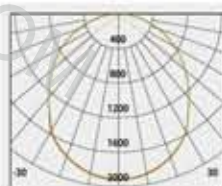

No:1000D-30W LED
 Everlite LED 30W 2308lm
 Frost PC
 104.19°
 Class I, IP65

H(m)	Eavg(lx)	Emax(lx)	D(m)
1	413.2	1263.0	2.56
2	103.3	315.7	5.13
3	45.9	140.3	7.70
4	25.8	78.9	10.27
5	16.5	50.5	12.84

No:1000D-45W LED
 Lumileds LED 45W 3325lm
 Frost PC
 104.19°
 Class I, IP65

H(m)	Eavg(lx)	Emax(lx)	D(m)
1	558.4	1704.0	2.56
2	139.6	426.0	5.13
3	62.0	189.3	7.70
4	34.9	106.5	10.27
5	22.3	68.2	12.84

No:1000D-60W LED
 Lumileds LED 60W 4015lm
 Frost PC
 104.19°
 Class I, IP65

H(m)	Eavg(lx)	Emax(lx)	D(m)
1	626.9	1918.0	2.56
2	156.7	479.6	5.13
3	69.7	213.1	7.69
4	39.2	119.9	10.26
5	25.1	76.7	12.83