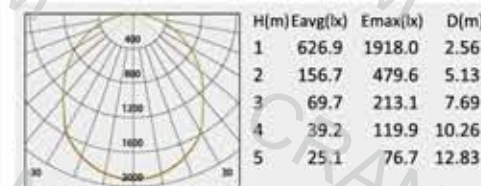

No:1000C-80W LED
Lumileds LED 80W 5044lm
Frost PC
104.19°
Class I, IP65

Алюминиевый сплав

H(m)	Eavg(lx)	Emax(lx)	D(m)
1	287.0	877.9	2.56
2	71.8	219.5	5.13
3	31.9	97.5	7.69
4	17.9	54.9	10.26
5	11.5	35.1	12.83