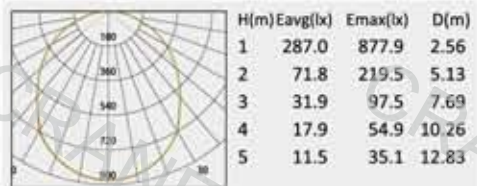

Алюминиевый сплав

No:1000B-30W LED
Everlite LED 30W 2308lm
Frost PC
104.19°
Class I, IP65