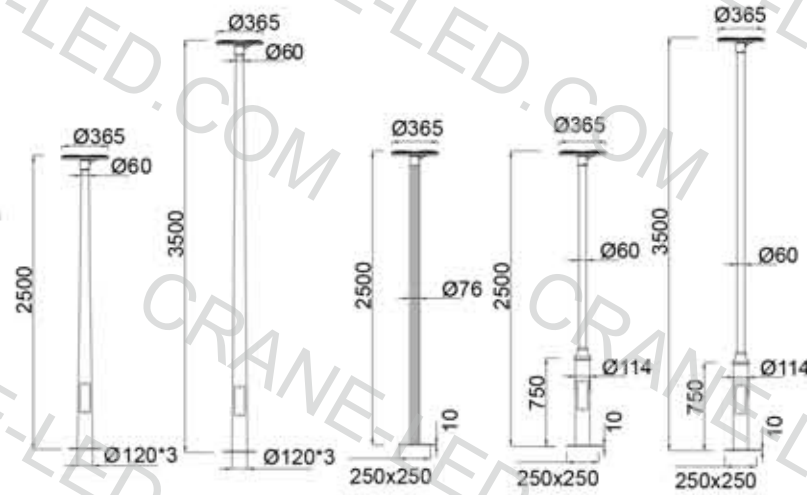

CRANE

Алюминиевый сплав

H(m)	Eavg(lx)	Emax(lx)	D(m)
1	287.0	877.9	2.56
2	71.8	219.5	5.13
3	31.9	97.5	7.69
4	17.9	54.9	10.26
5	11.5	35.1	12.83

No:1000A-30W LED
Everlite LED 30W 2308lm
Frost PC
104.19°
Class I, IP65

H(m)	Eavg(lx)	Emax(lx)	D(m)
1	413.2	1263.0	2.56
2	103.3	315.7	5.13
3	45.9	140.3	7.70
4	25.8	78.9	10.27
5	16.5	50.5	12.84

No:1000A-45W LED
Lumileds LED 45W 3325lm
Frost PC
104.19°
Class I, IP65

H(m)	Eavg(lx)	Emax(lx)	D(m)
1	558.4	1704.0	2.56
2	139.6	426.0	5.13
3	62.0	189.3	7.70
4	34.9	106.5	10.27
5	22.3	68.2	12.84

No:1000A-60W LED
Lumileds LED 60W 4015lm
Frost PC
104.19°
Class I, IP65

H(m)	Eavg(lx)	Emax(lx)	D(m)
1	626.9	1918.0	2.56
2	156.7	479.6	5.13
3	69.7	213.1	7.69
4	39.2	119.9	10.26
5	25.1	76.7	12.83

No:1000A-80W LED
Lumileds LED 80W 5044lm
Frost PC
104.19°
Class I, IP65