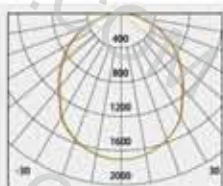

H(m)	Eavg(lx)	Emax(lx)	D(m)
1	558.4	1704.0	2.56
2	139.6	426.0	5.13
3	62.0	189.3	7.70
4	34.9	106.5	10.27
5	22.3	68.2	12.84

No:1000D-60W LED
Lumileds LED 60W 4015lm
Frost PC
104.19°
Class I, IP65