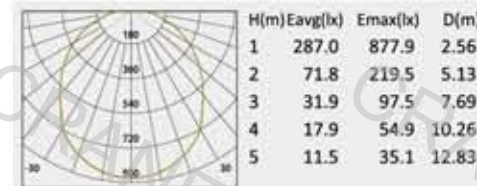

Алюминиевый сплав

No:1000C-30W LED
Everlite LED 30W 2308lm
Frost PC
104.19°
Class I, IP65