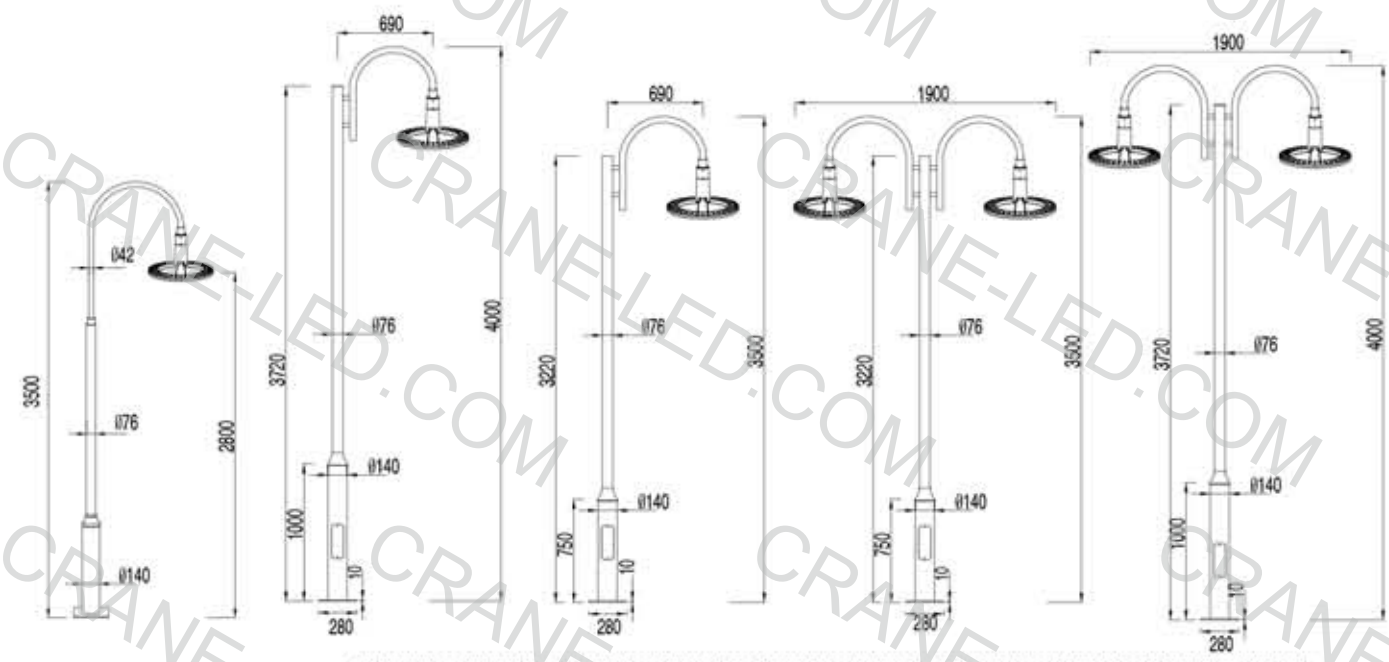

No:1000C-80W LED
Lumileds LED 80W 5044lm
Frost PC
104.19°
Class I, IP65

Алюминиевый сплав

H(m)	Eavg(lx)	Emax(lx)	D(m)
1	287.0	877.9	2.56
2	71.8	219.5	5.13
3	31.9	97.5	7.69
4	17.9	54.9	10.26
5	11.5	35.1	12.83