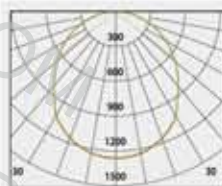

H(m)	Eavg(lx)	Emax(lx)	D(m)
1	413.2	1263.0	2.56
2	103.3	315.7	5.13
3	45.9	140.3	7.70
4	25.8	78.9	10.27
5	16.5	50.5	12.84

No:1000D-45W LED
Lumileds LED 45W 3325lm
Frost PC
104.19°
Class I, IP65