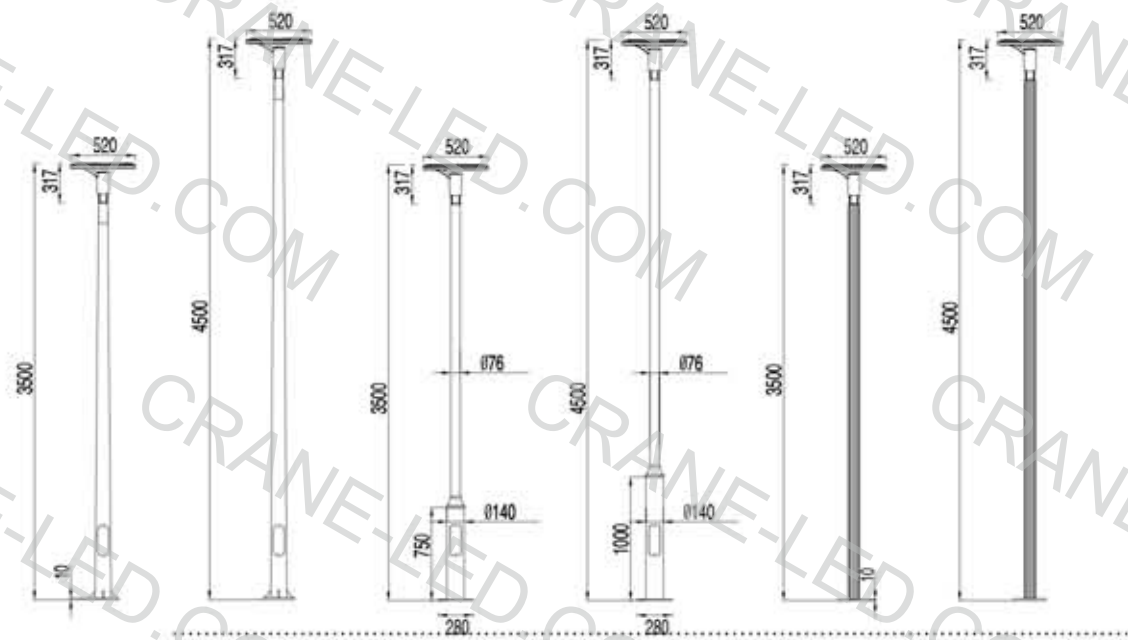

CRANE

Алюминиевый сплав

H(m)	Eavg(lx)	Emax(lx)	D(m)
1	287.0	877.9	2.56
2	71.8	219.5	5.13
3	31.9	97.5	7.69
4	17.9	54.9	10.26
5	11.5	35.1	12.83

No:1000A-30W LED
Everlite LED 30W 2308lm
Frost PC
104.19°
Class I, IP65

H(m)	Eavg(lx)	Emax(lx)	D(m)
1	413.2	1263.0	2.56
2	103.3	315.7	5.13
3	45.9	140.3	7.70
4	25.8	78.9	10.27
5	16.5	50.5	12.84

No:1000A-45W LED
Lumileds LED 45W 3325lm
Frost PC
104.19°
Class I, IP65

H(m)	Eavg(lx)	Emax(lx)	D(m)
1	558.4	1704.0	2.56
2	139.6	426.0	5.13
3	62.0	189.3	7.70
4	34.9	106.5	10.27
5	22.3	68.2	12.84

No:1000A-60W LED
Lumileds LED 60W 4015lm
Frost PC
104.19°
Class I, IP65

H(m)	Eavg(lx)	Emax(lx)	D(m)
1	626.9	1918.0	2.56
2	156.7	479.6	5.13
3	69.7	213.1	7.69
4	39.2	119.9	10.26
5	25.1	76.7	12.83

No:1000A-80W LED
Lumileds LED 80W 5044lm
Frost PC
104.19°
Class I, IP65