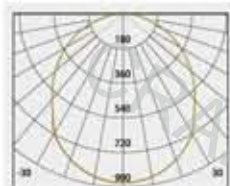

CRANE

Алюминиевый сплав

H(m)	Eavg(lx)	Emax(lx)	D(m)
1	287.0	877.9	2.56
2	71.8	219.5	5.13
3	31.9	97.5	7.69
4	17.9	54.9	10.26
5	11.5	35.1	12.83

No:1000A-30W LED
Everlite LED 30W 2308lm
Frost PC
104.19°
Class I, IP65

H(m)	Eavg(lx)	Emax(lx)	D(m)
1	413.2	1263.0	2.56
2	103.3	315.7	5.13
3	45.9	140.3	7.70
4	25.8	78.9	10.27
5	16.5	50.5	12.84

No:1000A-45W LED
Lumileds LED 45W 3325lm
Frost PC
104.19°
Class I, IP65

H(m)	Eavg(lx)	Emax(lx)	D(m)
1	558.4	1704.0	2.56
2	139.6	426.0	5.13
3	62.0	189.3	7.70
4	34.9	106.5	10.27
5	22.3	68.2	12.84

No:1000A-60W LED
Lumileds LED 60W 4015lm
Frost PC
104.19°
Class I, IP65

H(m)	Eavg(lx)	Emax(lx)	D(m)
1	626.9	1918.0	2.56
2	156.7	479.6	5.13
3	69.7	213.1	7.69
4	39.2	119.9	10.26
5	25.1	76.7	12.83

No:1000A-80W LED
Lumileds LED 80W 5044lm
Frost PC
104.19°
Class I, IP65