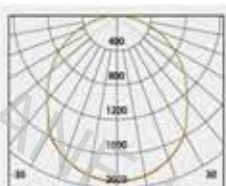

CRANE

Алюминиевый сплав

H(m)	Eavg(lx)	Emax(lx)	D(m)
1	287.0	877.9	2.56
2	71.8	219.5	5.13
3	31.9	97.5	7.69
4	17.9	54.9	10.26
5	11.5	35.1	12.83

No:1000A-30W LED
Everlite LED 30W 2308lm
Frost PC
104.19°
Class I, IP65

H(m)	Eavg(lx)	Emax(lx)	D(m)
1	413.2	1263.0	2.56
2	103.3	315.7	5.13
3	45.9	140.3	7.70
4	25.8	78.9	10.27
5	16.5	50.5	12.84

No:1000A-45W LED
Lumileds LED 45W 3325lm
Frost PC
104.19°
Class I, IP65

H(m)	Eavg(lx)	Emax(lx)	D(m)
1	558.4	1704.0	2.56
2	139.6	426.0	5.13
3	62.0	189.3	7.70
4	34.9	106.5	10.27
5	22.3	68.2	12.84

No:1000A-60W LED
Lumileds LED 60W 4015lm
Frost PC
104.19°
Class I, IP65

H(m)	Eavg(lx)	Emax(lx)	D(m)
1	626.9	1918.0	2.56
2	156.7	479.6	5.13
3	69.7	213.1	7.69
4	39.2	119.9	10.26
5	25.1	76.7	12.83

No:1000A-80W LED
Lumileds LED 80W 5044lm
Frost PC
104.19°
Class I, IP65