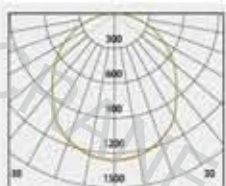

CRANE

Алюминиевый сплав

H(m)	Eavg(lx)	Emax(lx)	D(m)
1	287.0	877.9	2.56
2	71.8	219.5	5.13
3	31.9	97.5	7.69
4	17.9	54.9	10.26
5	11.5	35.1	12.83

No:1000A-30W LED
Everlite LED 30W 2308lm
Frost PC
104.19°
Class I, IP65

H(m)	Eavg(lx)	Emax(lx)	D(m)
1	413.2	1263.0	2.56
2	103.3	315.7	5.13
3	45.9	140.3	7.70
4	25.8	78.9	10.27
5	16.5	50.5	12.84

No:1000A-45W LED
Lumileds LED 45W 3325lm
Frost PC
104.19°
Class I, IP65

H(m)	Eavg(lx)	Emax(lx)	D(m)
1	558.4	1704.0	2.56
2	139.6	426.0	5.13
3	62.0	189.3	7.70
4	34.9	106.5	10.27
5	22.3	68.2	12.84

No:1000A-60W LED
Lumileds LED 60W 4015lm
Frost PC
104.19°
Class I, IP65

H(m)	Eavg(lx)	Emax(lx)	D(m)
1	626.9	1918.0	2.56
2	156.7	479.6	5.13
3	69.7	213.1	7.69
4	39.2	119.9	10.26
5	25.1	76.7	12.83

No:1000A-80W LED
Lumileds LED 80W 5044lm
Frost PC
104.19°
Class I, IP65