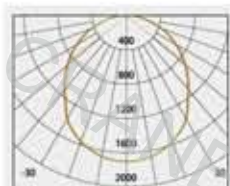

CRANE

Алюминиевый сплав

H(m)	Eavg(lx)	Emax(lx)	D(m)
1	287.0	877.9	2.56
2	71.8	219.5	5.13
3	31.9	97.5	7.69
4	17.9	54.9	10.26
5	11.5	35.1	12.83

No:1000A-30W LED
Everlite LED 30W 2308lm
Frost PC
104.19°
Class I, IP65

H(m)	Eavg(lx)	Emax(lx)	D(m)
1	413.2	1263.0	2.56
2	103.3	315.7	5.13
3	45.9	140.3	7.70
4	25.8	78.9	10.27
5	16.5	50.5	12.84

No:1000A-45W LED
Lumileds LED 45W 3325lm
Frost PC
104.19°
Class I, IP65

H(m)	Eavg(lx)	Emax(lx)	D(m)
1	558.4	1704.0	2.56
2	139.6	426.0	5.13
3	62.0	189.3	7.70
4	34.9	106.5	10.27
5	22.3	68.2	12.84

No:1000A-60W LED
Lumileds LED 60W 4015lm
Frost PC
104.19°
Class I, IP65

H(m)	Eavg(lx)	Emax(lx)	D(m)
1	626.9	1918.0	2.56
2	156.7	479.6	5.13
3	69.7	213.1	7.69
4	39.2	119.9	10.26
5	25.1	76.7	12.83

No:1000A-80W LED
Lumileds LED 80W 5044lm
Frost PC
104.19°
Class I, IP65