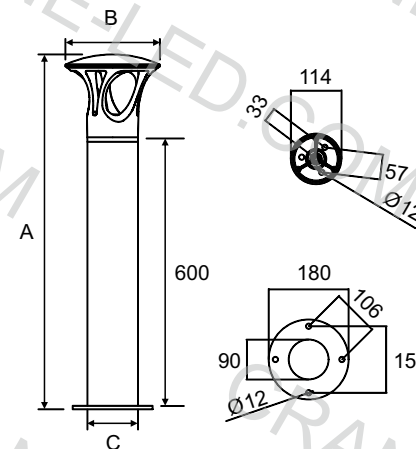

ПРИМЕНЕНИЕ

1. Парки
2. Скверы и зеленые зоны
3. Пешеходные дорожки
4. Городская инфраструктура
5. Территория у административных зданий и офисов
6. Городские площади
7. Паркинги

Наименование	Размеры (мм)			Масса светильника (кг)		Масса упаковки (кг)		Размер упаковки (см)	Количество в упаковке (шт)
	A	B	C	нетто	брутто	нетто	брутто		
Lagos LED 20, 30	800	213	114	0.8	0.8	4.5	5.3	23.5x23.5x83.5	1

Характеристики	Kani LED 20	Kani LED 30
Мощность	20Вт	30Вт
Световой поток	900 лм	1350лм
Входное напряжение	220-240В	
Тип светодиодов	SMD (Luxeon 30 30)	
Цветовая температура (CCT)	3000 К, 5700К	
Индекс цветопередачи (CRI)	Ra70 (Ra80 - опционально)	
Угол луча	123°	
Расположение драйвера	Внутренний	
Управление	0-10В / D ALI	
Встроенные датчики	Нет	
Микроволновой сенсор	Нет	
Блок аварийного питания	Нет	
Класс электробезопасности	I	
Пылевлагозащищенность	IP65	
Ударопрочность		
Защита от импульсного перенапряжения/молниезащита	6кВ/10кВ	
Защита от короткого замыкания	Есть	
Защита от перегрева	Есть	
Цвет корпуса	Черный(RAL9005) / Темно-серый(RAL7 016) / Светло-серый(RAL7 035) / RAL*	
Материал оптики	Темперированное стекло	
Материал корпуса	Литой под давлением алюминий	
Материал метизов	Нержавеющая сталь	
Герметизирующий материал	Силиконовая термостойкая прокладка	
Срок службы	50000ч	
Температура окружающей среды	-40...+50 °С	
Температура хранения	-40...+60 °С	
Способ установки	Монтаж на горизонтальную поверхность	

20W	20Вт
30W	30Вт

7

Управление:

on/off	вкл/выкл
0-10V	0-10В
DALI	DALI

3

Размер:

800mm	800x213x114мм
-------	---------------

8