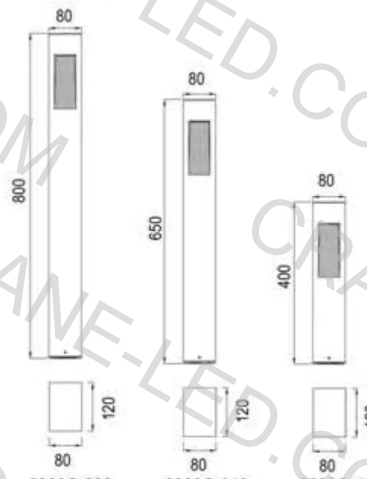

## ПРИМЕНЕНИЕ

1. Парки
2. Скверы и зеленые зоны
3. Пешеходные дорожки
4. Городская инфраструктура
5. Территория у административных зданий и офисов
6. Городские площади
7. Паркинги

Характеристики	CR-400120806	CR-650120806	CR-800120806
Мощность	6Вт		
Световой поток	80Лм/Вт		
Входное напряжение	110...265 В, ~ 50...60 Гц		
Тип светодиодов	lumileds		
Цветовая температура (CCT)	3000/4000/5000/6000		
Расположение драйвера	Встроенный		
Управление	ВКЛ/ВЫКЛ		
Блок аварийного питания	Нет		
Пылевлагозащитенность	Ip65		
Индекс цветопередачи, CRI (Ra)≥	80		
Цвет корпуса	по RAL		
Материал корпуса	Алюминиевый сплав		
Размер	H-400*120*80мм	H-650*120*80мм	H-800*120*80мм

3

Размер:  
H-400\*120\*80мм  
H-650\*120\*80мм  
H-800\*120\*80мм

4

Индекс цветопередачи:  
Ra≥80

8

Цвет корпуса:  
по RAL

5

Цветовая температура (CCT):  
3000K  
4000K  
5000K  
6000K