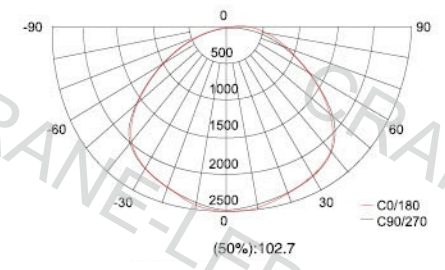

CR-GN128J2

**Характеристики**

Артикул	CR-GN128J1	CR-GN128J2
Размер	 200x200 мм	 200x200 мм
Высота	3-4 м.	3-4 м.
Мощность	20-50Вт	20/60Вт
Материал	Алюминиевый сплав	
Цветовая температура	3000-6000K	
Цвет	Синий / Зеленый / Красный / Розовый / Теплый белый	
Светодиоды	PHILIPS / CREE / BRIDGELUX	
Источник питания	PHILIPS / MW / MOSO	
Угол свечения	120°70°	
Эффективность	87%	
Напряжение	AC85-265V	
Степень защиты	Ip65	

### Характеристики

Артикул	CR-GN127B1
Размер	 300x150 мм
Высота	3-6 м.
Мощность	20-50Вт
Материал	Алюминиевый сплав
Цветовая температура	3000-6000К
Цвет	Синий / Зеленый / Красный / Розовый / Теплый белый
Светодиоды	PHILIPS / CREE / BRIDGELUX
Источник питания	PHILIPS / MW / MOSO
Угол свечения	120°*70°
Эффективность	87%
Напряжение	AC85-265V
Степень защиты	Ip65