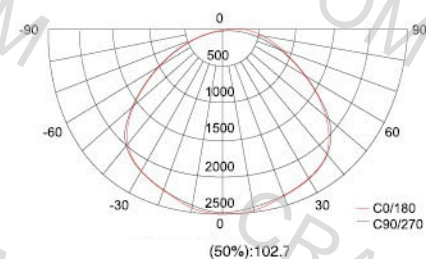

CR-GN128J2

**Характеристики**

Артикул	CR-GN128J1	CR-GN128J2
Размер	 200x200 мм	 200x200 мм
Высота	3-4 м.	3-4 м.
Мощность	20-50Вт	20/60Вт
Материал	Алюминиевый сплав	
Цветовая температура	3000-6000K	
Цвет	Синий / Зеленый / Красный / Розовый / Теплый белый	
Светодиоды	PHILIPS / CREE / BRIDGELUX	
Источник питания	PHILIPS / MW / MOSO	
Угол свечения	120°70°	
Эффективность	87%	
Напряжение	AC85-265V	
Степень защиты	Ip65	

### Характеристики

Артикул	CR-GN127B1
Размер	 300x150 мм
Высота	3-6 м.
Мощность	20-50Вт
Материал	Алюминиевый сплав
Цветовая температура	3000-6000К
Цвет	Синий / Зеленый / Красный / Розовый / Теплый белый
Светодиоды	PHILIPS / CREE / BRIDGELUX
Источник питания	PHILIPS / MW / MOSO
Угол свечения	120°*70°
Эффективность	87%
Напряжение	AC85-265V
Степень защиты	Ip65