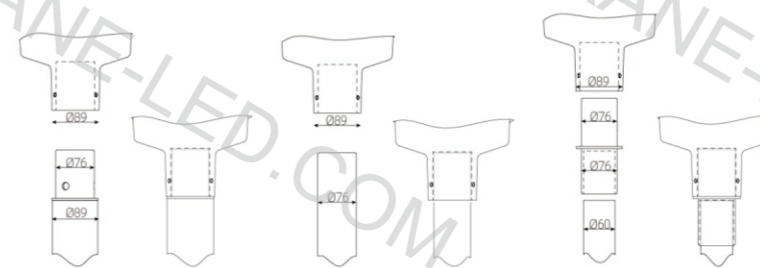

ВНЕШНИЙ ВИД

Цвет: ■ ■ ■

Крепления

Вариант: 1

Вариант: 2

Вариант: 3

Переходной фитинг

Классификация	Рукав	Адаптер	Опора
Вариант: 1	89	76	89
Вариант: 2	89	/	76
Вариант: 3	89	76	60