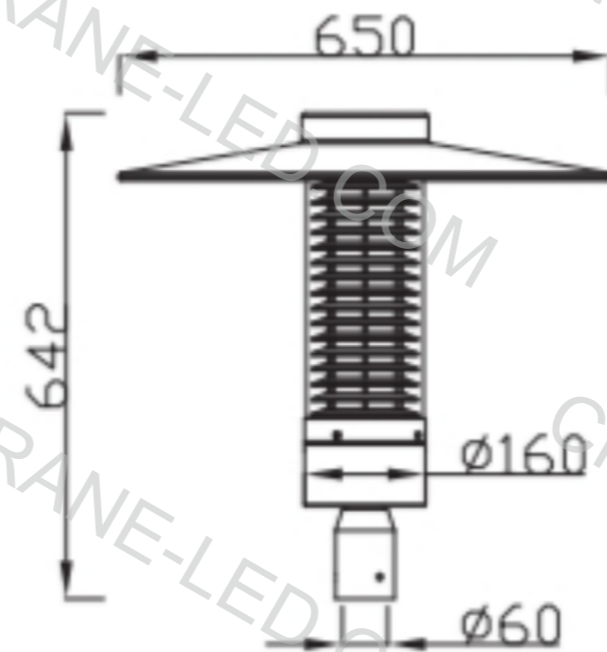

ВНЕШНИЙ ВИД

Цвет: ■

ХАРАКТЕРИСТИКИ

Мощность:	30/50 Вт
Коэффициент мощности:	≥0,9
Цветовая температура:	3000-6000К
Степень защиты:	IP65
Посадочное место:	60 мм
Материал корпуса:	Алюминиевый сплав

CRANE®

Серия СТРИТ-А DLG