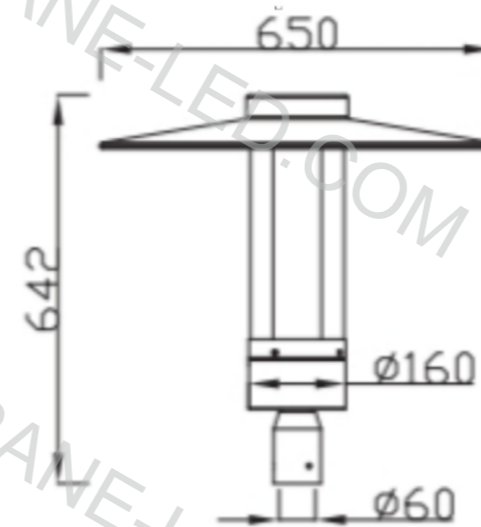

ВНЕШНИЙ ВИД

Цвет: ■

ХАРАКТЕРИСТИКИ

Мощность:	30/50 Вт
Коэффициент мощности:	≥0,9
Цветовая температура:	3000-6000К
Степень защиты:	IP65
Посадочное место:	60 мм
Материал корпуса:	Алюминиевый сплав