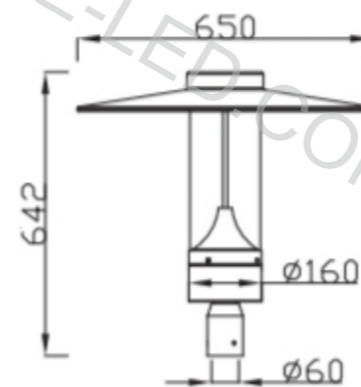

ВНЕШНИЙ ВИД