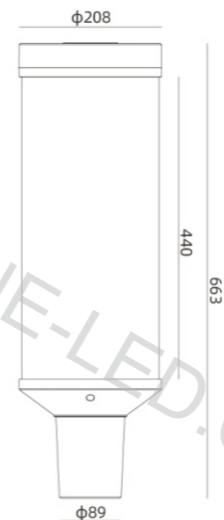

ВНЕШНИЙ ВИД

Цвет: ■ ■ ■