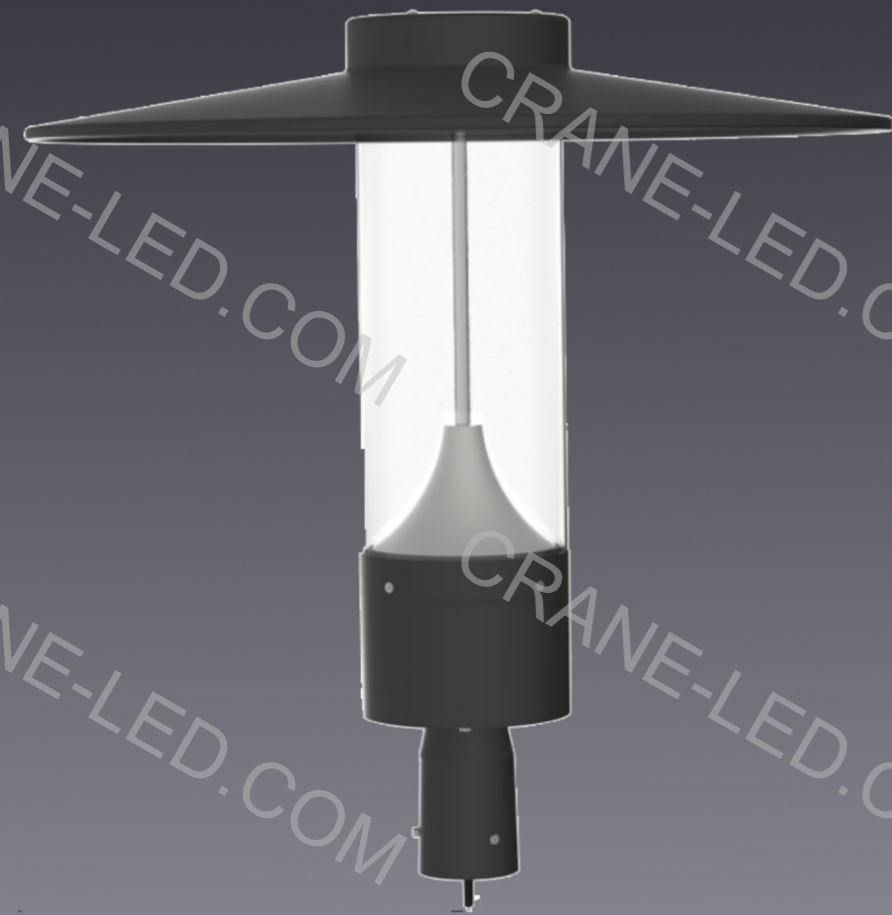

CRANE®

УЛИЧНЫЕ ФОНАРИ
Серии СТРИТ-А

CRANE-LED.COM

серия СТРИТ-А

CRANE

- ХАРАКТЕРИСТИКИ**
- Степень защиты: IP65
 - Ударпрочность: IK08
 - Материал корпуса: Алюминий
 - Винты из нержавеющей стали
 - Контроллер (опционально)

CRANE-LED.COM

CRANE-LED.COM

Серия СТРИТ-А

Команда дизайнеров и сотрудников отдела исследований и разработок создала высокопроизводительный светильник, который идеально сочетает в себе практические технологии и стильный дизайн

ВНЕШНИЙ ВИД

Цвет: ■

ХАРАКТЕРИСТИКИ

Мощность:	30/50 Вт
Коэффициент мощности:	≥0,9
Цветовая температура:	3000-6000К
Степень защиты:	IP65
Посадочное место:	60 мм
Материал корпуса:	Алюминиевый сплав

CRANE®

Серия СТРИТ-А DLG

ВНЕШНИЙ ВИД

Цвет: ■

ХАРАКТЕРИСТИКИ

Мощность:	30/50 Вт
Коэффициент мощности:	≥0,9
Цветовая температура:	3000-6000К
Степень защиты:	IP65
Посадочное место:	60 мм
Материал корпуса:	Алюминиевый сплав

®

CRANE

Серия СТРИТ-А DMG