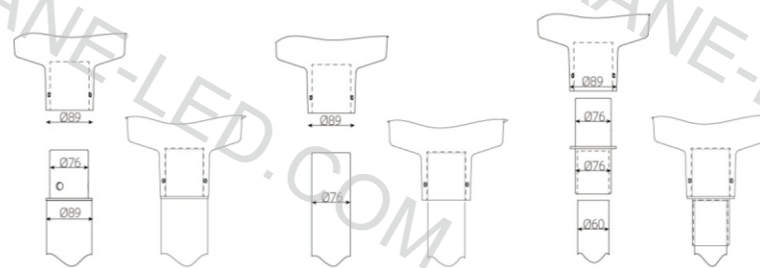

Крепления

Вариант: 1

Вариант: 2

Вариант: 3

Переходной фитинг

Классификация	Рукав	Адаптер	Опора
Вариант: 1	89	76	89
Вариант: 2	89	/	76
Вариант: 3	89	76	60

Установка на существующие опоры без дополнительного сверления