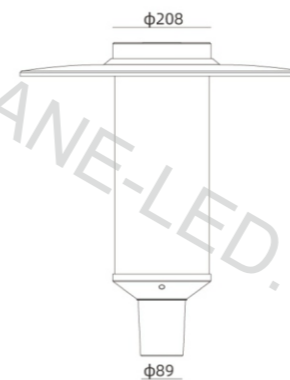

CRANE®

CRANE-LED.COM

CRANE-LED.COM

CRANE-LED.COM

CRANE-LED.COM

CRANE-LED.COM

CRANE-LED.COM

CRANE-LED.COM

CRANE-LED.COM

CRANE-LED.COM

Серия СТРИТ-А

Команда дизайнеров и сотрудников отдела исследований и разработок создала высокопроизводительный светильник, который идеально сочетает в себе практические технологии и стильный дизайн

ВНЕШНИЙ ВИД