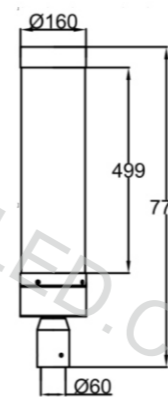

CRANE®

Серия СТРИТ-А DLG

ВНЕШНИЙ ВИД

Цвет: ■

ХАРАКТЕРИСТИКИ

Мощность:	30/50 Вт
Коэффициент мощности:	≥0,9
Цветовая температура:	3000-6000К
Степень защиты:	IP65
Посадочное место:	60 мм
Материал корпуса:	Алюминиевый сплав