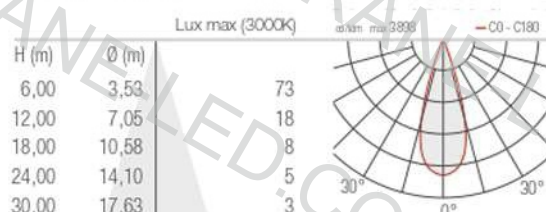

20W - 3000K

S - 15° CRI 90

L - 36° CRI 90

M - 20° CRI 90

K - 60° CRI 90

30W - 3000K

S - 15° CRI 90

M - 23° CRI 90