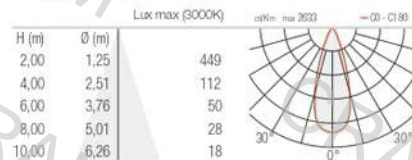

L - 36° CRI 90

M - 20° CRI 90

K - 60° CRI 90

15W - 3000K

S - 15° CRI 90

L - 36° CRI 90

M - 20° CRI 90

J - 60° CRI 90