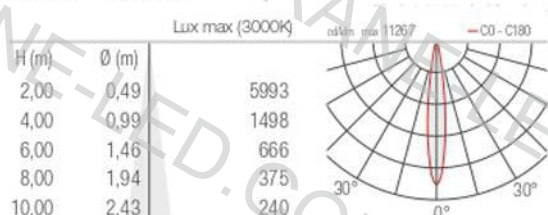

40W - 3000K

S - 15° CRI 90