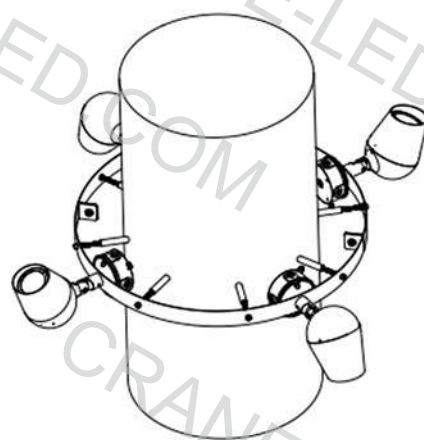

МАТЕРИАЛ:
ПОЛИЭСТЕР+
АЛЮМИНИЙ
ДЛИНА: 2 МЕТРА