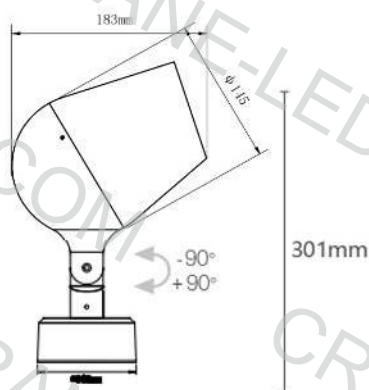

УСТАНОВКА АНТИБЛИКОВОЙ РЕШЕТКИ ПО ЗАПРОСУ
В СТАНДАРТНУЮ ЦЕНУ НЕ ВХОДИТ

8 (800) 222-57-30

88002225730@mail.ru

CRANE[®]

СЕРИЯ STREET-UFO

30/40/60 Вт

оптический диапазон 15° - 60°

CE LED VESA kg 2 IP66 IK08
A A+ A++ RAL