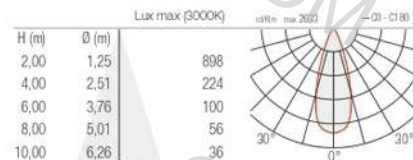

L - 36° CRI 90