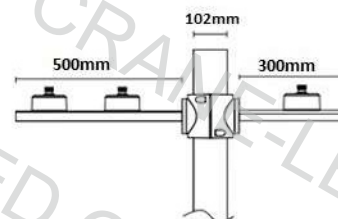

МОНТАЖ: Кабель 3*0,75

ПОВЕРХНОСТЬ МОНТАЖА: Опора

УСТАНОВКА АНТИБЛИКОВОЙ РЕШЕТКИ ПО ЗАПРОСУ
В СТАНДАРТНУЮ ЦЕНУ НЕ ВХОДИТ

АКСЕССУАРЫ

Кронштейн
для крепления

8 (800) 222-57-30

88002225730@mail.ru

CRANE®