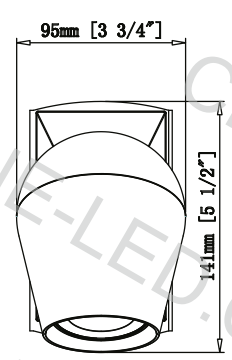

CRANE-LED.COM