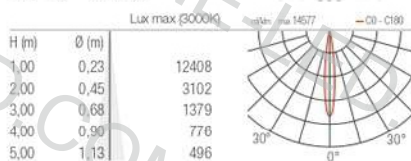

L - 36° CRI 90

M - 20° CRI 90

K - 60° CRI 90

15W - 3000K

S - 15° CRI 90

L - 36° CRI 90

M - 20° CRI 90

J - 60° CRI 90