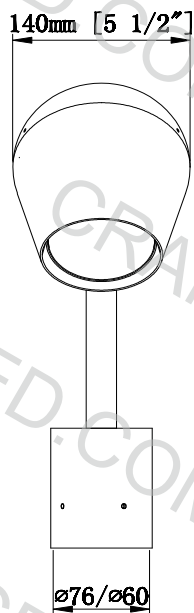

ИНСТРУКЦИИ ПО УСТАНОВКЕ

ВНИМАНИЕ: ПЕРЕД ПОДКЛЮЧЕНИЕМ ПРИБОРА К ИСТОЧНИКУ ПИТАНИЯ УБЕДИТЕСЬ, ЧТО ПИТАНИЕ ВЫКЛЮЧЕНО.