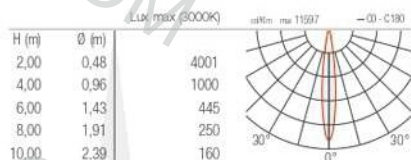

20W - 3000K

S - 15° CRI 90