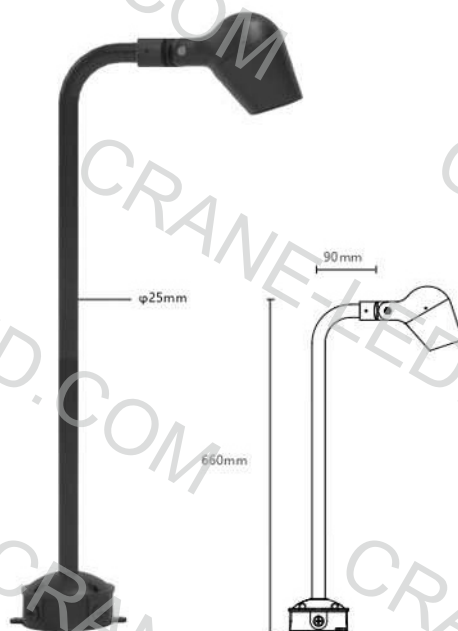

УСТАНОВКА АНТИБЛИКОВОЙ РЕШЕТКИ ПО ЗАПРОСУ
В СТАНДАРТНУЮ ЦЕНУ НЕ ВХОДИТ

Фланцевая
пластина
МАТЕРИАЛ: Алюминий

8 (800) 222-57-30

88002225730@mail.ru

CRANE[®]

СЕРИЯ STREET-UFO

Опции Управление: DALI / RGBW 512 DMX