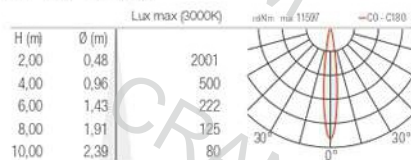

L - 36° CRI 90

M - 20° CRI 90

K - 60° CRI 90

15W - 3000K

S - 15° CRI 90

L - 36° CRI 90

M - 20° CRI 90

J - 60° CRI 90