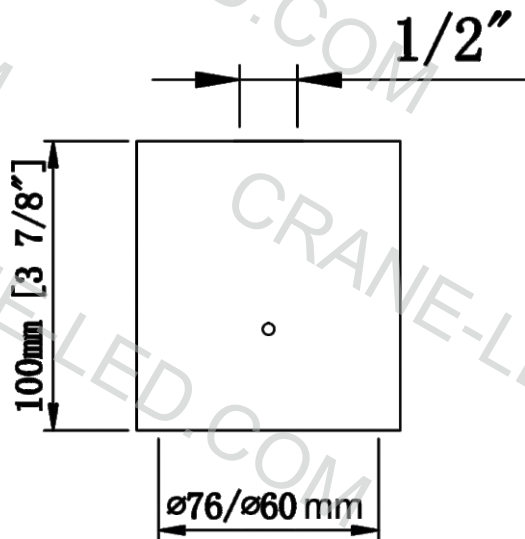

CRANE-LED.COM