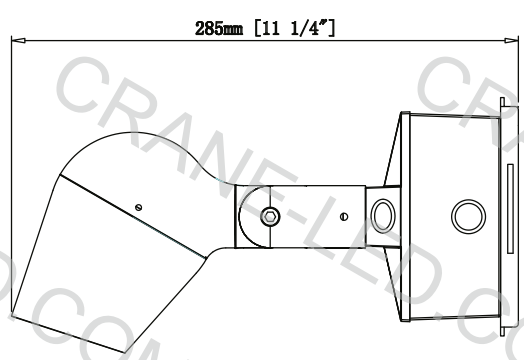

CRANE-LED.COM