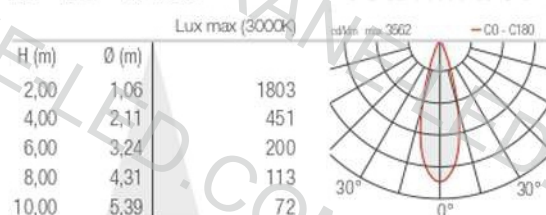

L - 36° CRI 90

40W - 3000K

S - 15° CRI 90

M - 23° CRI 90

L - 36° CRI 90

CRANE®

СЕРИЯ STREET-UFO

kg 2