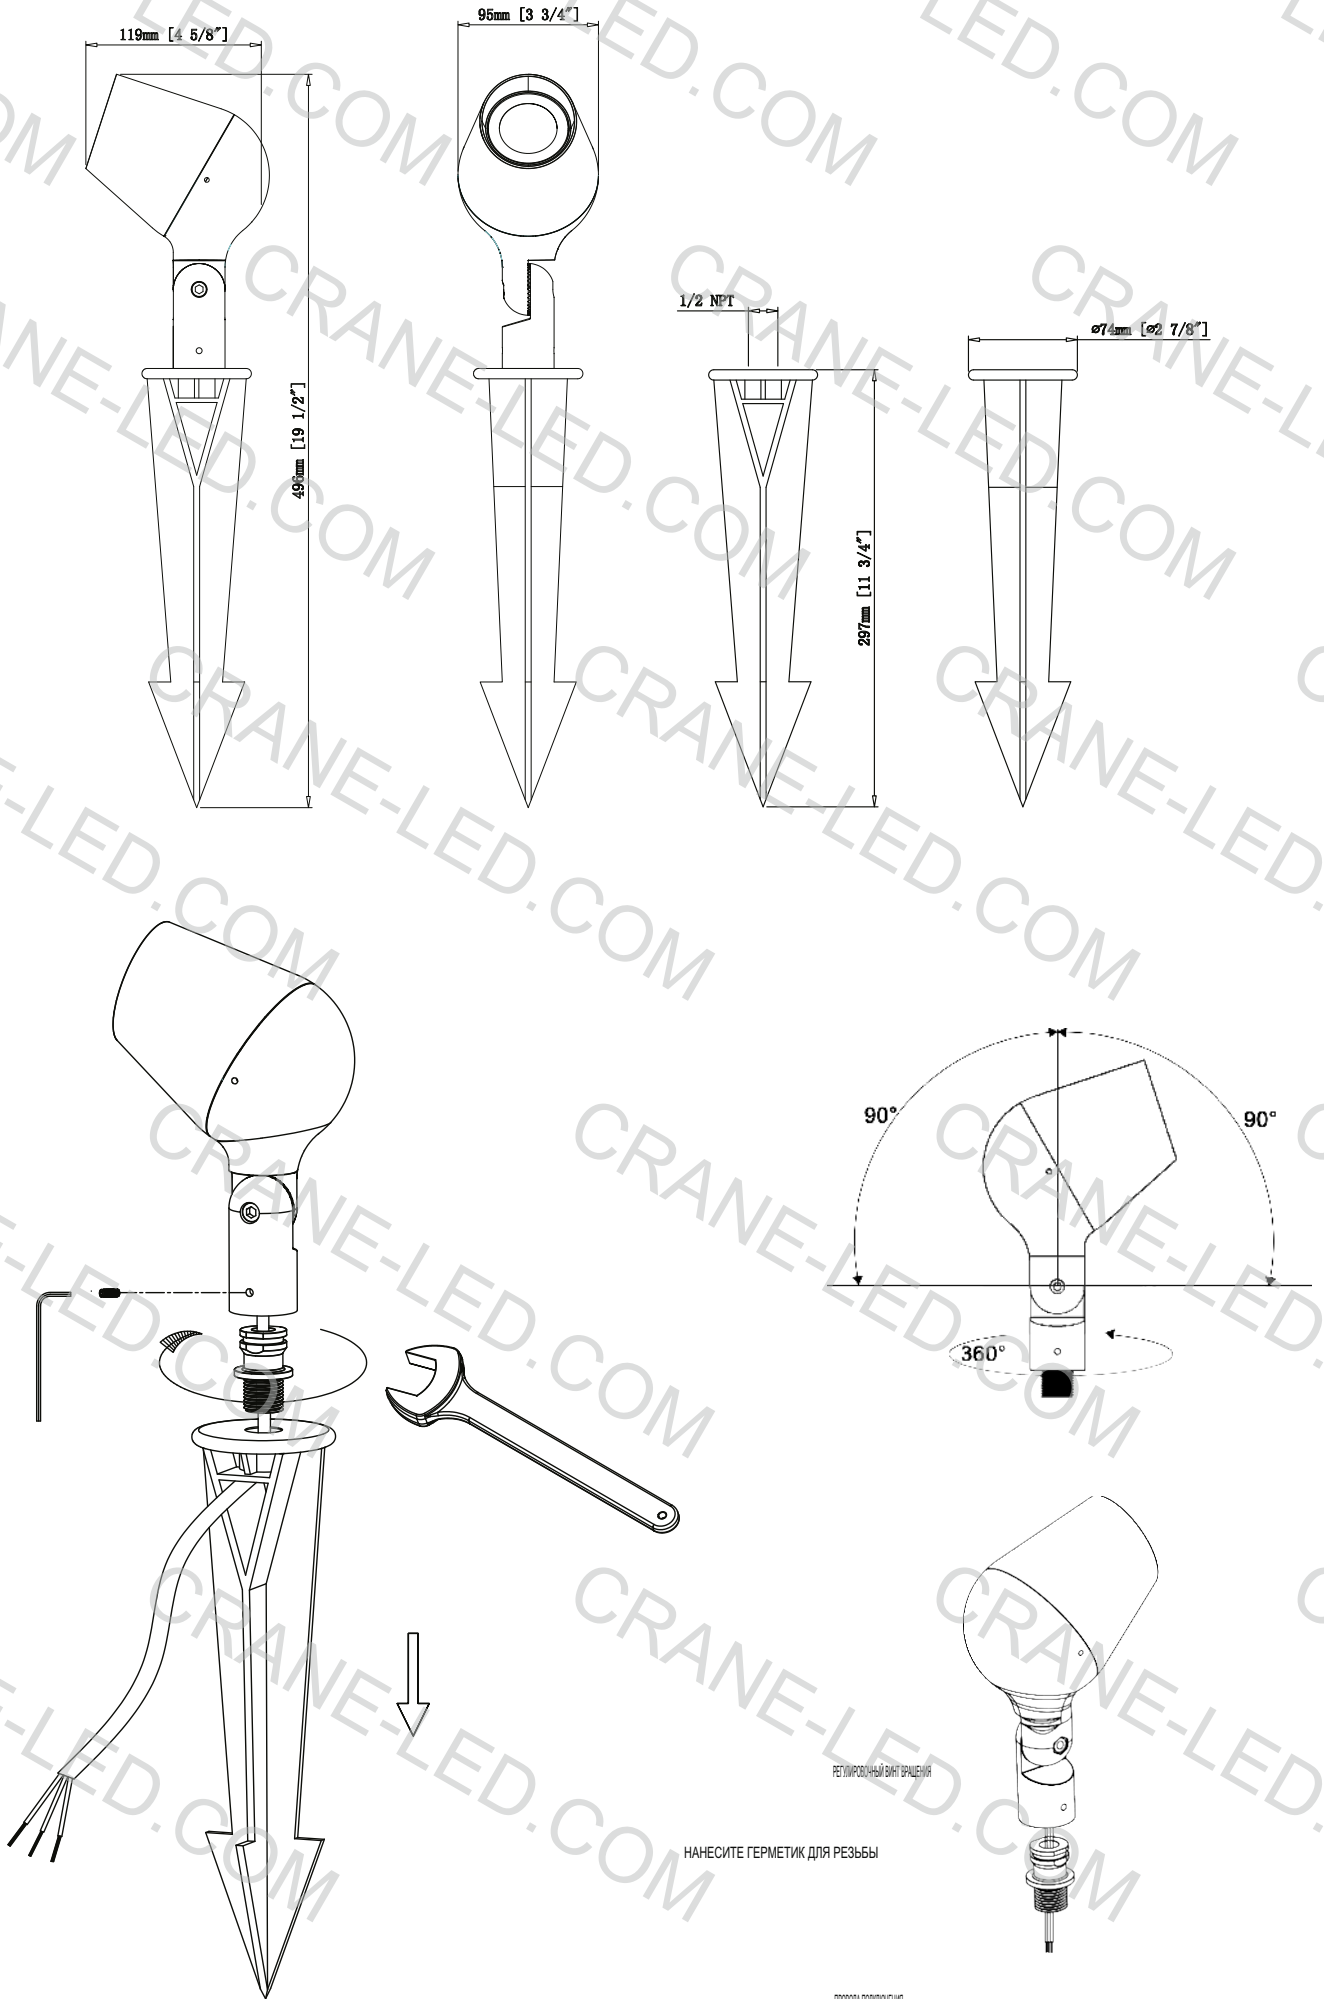

ИНСТРУКЦИИ ПО УСТАНОВКЕ

ВНИМАНИЕ: ПЕРЕД ПОДКЛЮЧЕНИЕМ ПРИБОРА К ИСТОЧНИКУ ПИТАНИЯ УБЕДИТЕСЬ, ЧТО ПИТАНИЕ ВЫКЛЮЧЕНО.