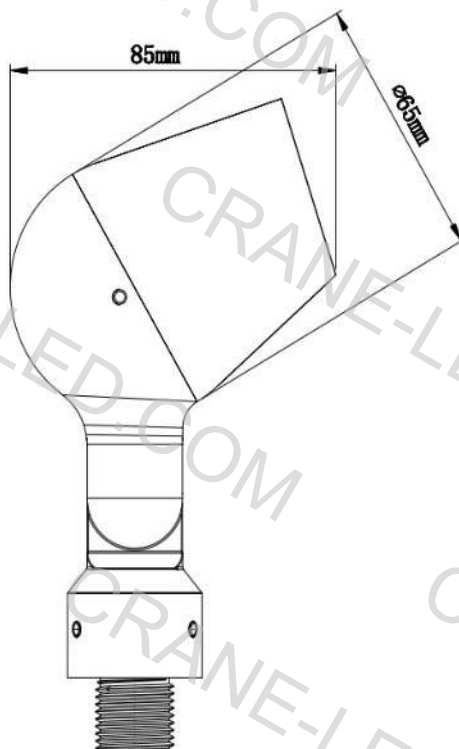

CRANE®

СЕРИЯ STREET-UFO

3/6W

оптический диапазон 15° - 60°

CE LED 100% kg 1.2 IP66 IK08
A A+ A+ RAL

Опции Управление:

DALI / RGBW 512 DMX

МОЩНОСТЬ/НАПРЯЖЕНИЕ

3-6W AC220V-240V or (120-277V)
(DC12-24V)

CRI CRI >90

ЦВЕТОВАЯ ТЕМПЕРАТУРА: - 2700K
- 3000K
- 4000K

УГОЛ: 15° / 23° / 36° / 60° / 40*70°

СВЕТОВОЙ ПОТОК, Лм: 110Лм/1Вт 3000К 100Лм/1Вт

ТИП СВЕТОДИОДОВ: BRIDGELUX COB

МАТЕРИАЛ: Корпус из алюминиевого сплава с
порошковым покрытием рассеиватель из
закаленного прозрачного стекла

МОНТАЖ: Кабель 3*0,75

ПОВЕРХНОСТЬ МОНТАЖА: Потолок, Стены, Грунт, Опора

УСТАНОВКА АНТИБЛИКОВОЙ РЕШЕТКИ ПО ЗАПРОСУ
В СТАНДАРТНУЮ ЦЕНУ НЕ ВХОДИТ

8 (800) 222-57-30

88002225730@mail.ru