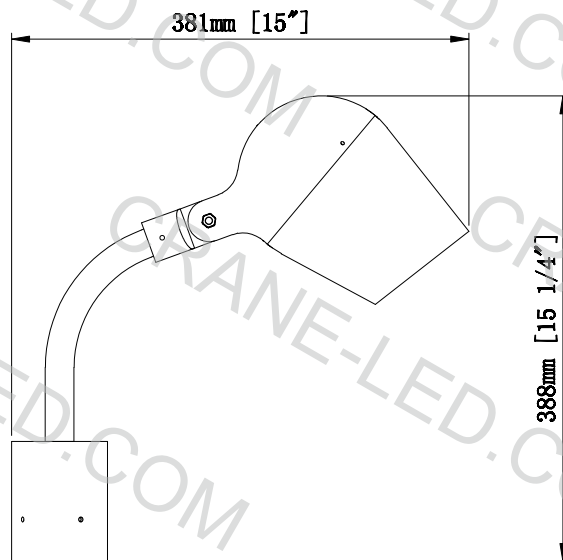

ИНСТРУКЦИИ ПО УСТАНОВКЕ

ВНИМАНИЕ: ПЕРЕД ПОДКЛЮЧЕНИЕМ ПРИБОРА К ИСТОЧНИКУ ПИТАНИЯ УБЕДИТЕСЬ, ЧТО ПИТАНИЕ ВЫКЛЮЧЕНО.