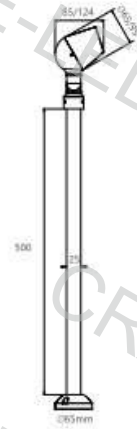

УГОЛ: 15° / 23° / 36° / 60° / 40*70°

СВЕТОВОЙ ПОТОК, Лм: 110Лм/1Вт 3000K 100Лм/1Вт

ТИП СВЕТОДИОДОВ: BRIDGELUX COB

МАТЕРИАЛ: Корпус из алюминиевого сплава с порошковым покрытием рассеиватель из закаленного прозрачного стекла

МОНТАЖ: Кабель 3*0,75

ПОВЕРХНОСТЬ МОНТАЖА: Грунт

УСТАНОВКА АНТИБЛИКОВОЙ РЕШЕТКИ ПО ЗАПРОСУ
В СТАНДАРТНУЮ ЦЕНУ НЕ ВХОДИТ

8 (800) 222-57-30

88002225730@mail.ru

CRANE[®]

АКСЕССУАРЫ ДЛЯ СВЕТИЛЬНИКА

300mm

GS Ground

МАТЕРИАЛ: ПК

500mm

GS Ground

МАТЕРИАЛ: ПВХ

* Можно регулировать длину

800mm

Ground

МАТЕРИАЛ: СТАЛЬ

* Можно регулировать длину

ОПТИЧЕСКИЕ АКСЕССУАРЫ

ДОПОЛНИТЕЛЬНАЯ
РАСПРЕДЕЛИТЕЛЬНАЯ
КОРОБКА

УДЛИНИТЕЛЬ
H: 500 MM (D25 MM)
МАТЕРИАЛ: AL
Высота опоры по
запросу

АНТИБЛИКОВАЯ
РЕШЕТКА

10W - 3000K

S - 15° CRI 90