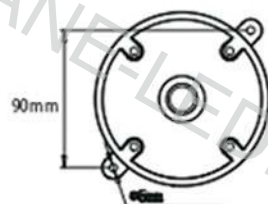

НАСТЕННОЕ КРЕПЛЕНИЕ WM