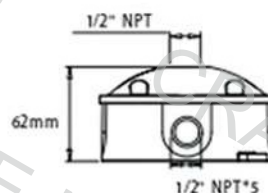

НАСТЕННОЕ КРЕПЛЕНИЕ WM