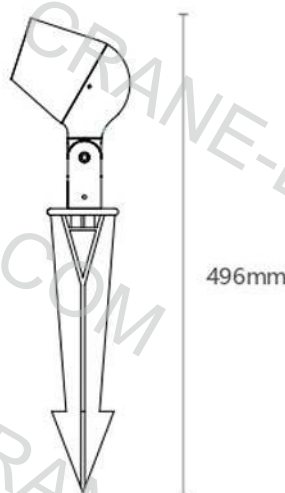

CRANE®

СЕРИЯ STREET-UFO

10/15/20 Вт
оптический диапазон 15° - 60°

Опции Управление:

DALI / RGBW 512 DMX

МОЩНОСТЬ/НАПРЯЖЕНИЕ 10W / 15W / 20W AC220V-240V or (120-277V)
(DC12-24V)

CRI CRI >90

ЦВЕТОВАЯ ТЕМПЕРАТУРА: - 2700K
- 3000K
- 4000K

УГОЛ: 15° / 23° / 36° / 60° / 40*70°

СВЕТОВОЙ ПОТОК, Лм: 110Лм/1Вт 3000K 100Лм/1Вт

ТИП СВЕТОДИОДОВ: BRIDGELUX COB

МАТЕРИАЛ: Корпус из алюминиевого сплава с порошковым покрытием рассеиватель из закаленного прозрачного стекла

МОНТАЖ: Кабель 3*0,75

ПОВЕРХНОСТЬ МОНТАЖА: Грунт

УСТАНОВКА АНТИБЛИКОВОЙ РЕШЕТКИ ПО ЗАПРОСУ
В СТАНДАРТНУЮ ЦЕНУ НЕ ВХОДИТ

8 (800) 222-57-30

88002225730@mail.ru