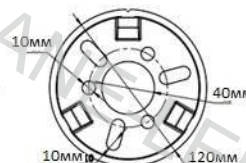

8 (800) 222-57-30

88002225730@mail.ru