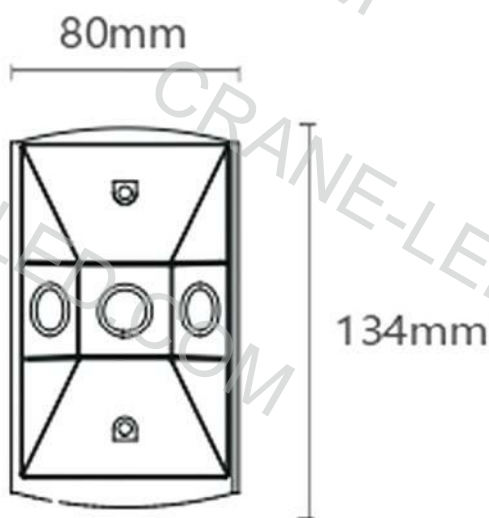

МАТЕРИАЛ:
ПОЛИЭСТЕР+
АЛЮМИНИЙ
ДЛИНА: 2 МЕТРА