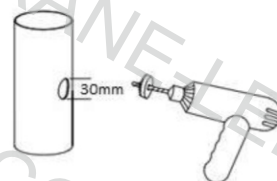

8 (800) 222-57-30

88002225730@mail.ru