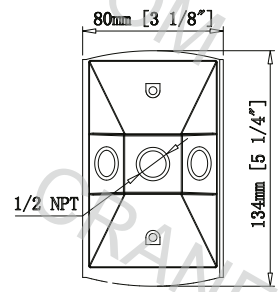

CRANE-LED.COM