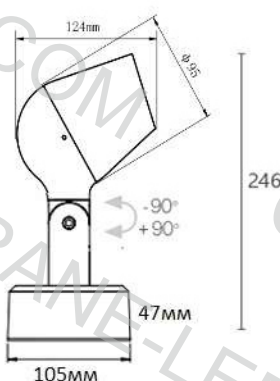

CRANE®

СЕРИЯ STREET-UFO

10/15/20 Вт
оптический диапазон 15° - 60°

CE LED 100% kg 1.2 IP66 IK08
A A+ A+ RAL

Опции Управление:

DALI / RGBW 512 DMX

МОЩНОСТЬ/НАПРЯЖЕНИЕ 10W / 15W / 20W AC220V-240V or (120-277V)
(DC12-24V)

CRI CRI >90

ЦВЕТОВАЯ ТЕМПЕРАТУРА: - 2700K
- 3000K
- 4000K

УГОЛ: 15° / 23° / 36° / 60° / 40*70°

СВЕТОВОЙ ПОТОК, Лм: 110Лм/1Вт 3000K 100Лм/1Вт

ТИП СВЕТОДИОДОВ: BRIDGELUX COB

МАТЕРИАЛ: Корпус из алюминиевого сплава с
порошковым покрытием рассеиватель из
закаленного прозрачного стекла

МОНТАЖ: Кабель 3*0,75

ПОВЕРХНОСТЬ МОНТАЖА: Потолок, Стены, Грунт, Опора

УСТАНОВКА АНТИБЛИКОВОЙ РЕШЕТКИ ПО ЗАПРОСУ
В СТАНДАРТНУЮ ЦЕНУ НЕ ВХОДИТ

8 (800) 222-57-30

88002225730@mail.ru