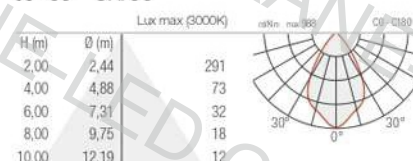

20W - 3000K

S - 15° CRI 90

L - 36° CRI 90

M - 20° CRI 90

K - 60° CRI 90

30W - 3000K

S - 15° CRI 90

M - 23° CRI 90