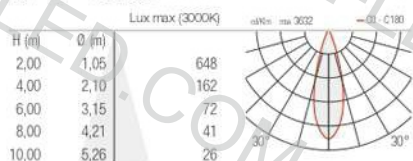

M - 20° CRI 90