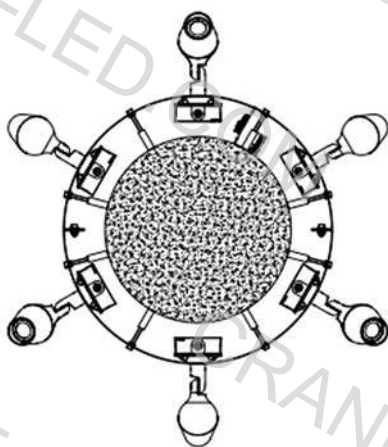

МАТЕРИАЛ:
ПОЛИЭСТЕР+
АЛЮМИНИЙ
ДЛИНА: 2 МЕТРА