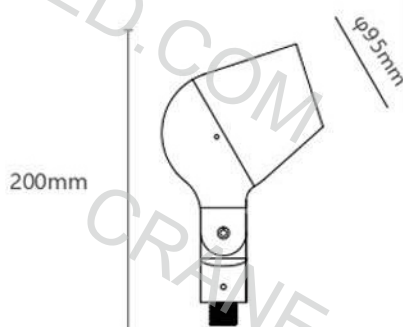

CRANE®

СЕРИЯ STREET-UFO

kg 2

IP66

IK08

RAL

Опции Управление:

DALI / RGBW 512 DMX

МОЩНОСТЬ/НАПРЯЖЕНИЕ

10W / 15W / 20W

AC220V-240V or (120-277V)
(DC12-24V)

■ CRI

CRI >90

■ ЦВЕТОВАЯ ТЕМПЕРАТУРА:

- 2700K
- 3000K
- 4000K

■ УГОЛ:

15° / 23° / 36° / 60° / 40*70°

СВЕТОВОЙ ПОТОК, Lm:

110Лм/1Вт 3000K 100Лм/1Вт

ТИП СВЕТОДИОДОВ:

BRIDGELUX COB

МАТЕРИАЛ:

Корпус из алюминиевого сплава с
порошковым покрытием рассеиватель из
закаленного прозрачного стекла

МОНТАЖ:

Кабель 3*0,75

ПОВЕРХНОСТЬ МОНТАЖА:

Ствол

УСТАНОВКА АНТИБЛИКОВОЙ РЕШЕТКИ ПО ЗАПРОСУ
В СТАНДАРТНУЮ ЦЕНУ НЕ ВХОДИТ

8 (800) 222-57-30

88002225730@mail.ru