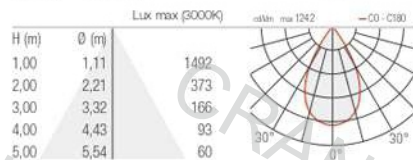

L - 36° CRI 90

M - 20° CRI 90

K - 60° CRI 90

15W - 3000K

S - 15° CRI 90

L - 36° CRI 90

M - 20° CRI 90

J - 60° CRI 90