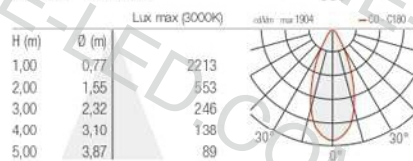

L - 36° CRI 90

M - 20° CRI 90

K - 60° CRI 90

15W - 3000K

S - 15° CRI 90

L - 36° CRI 90

M - 20° CRI 90

J - 60° CRI 90