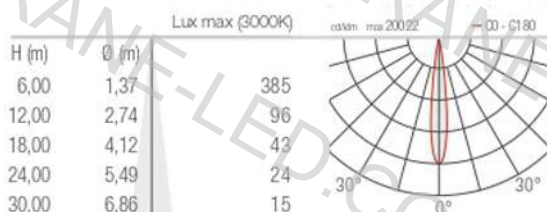

20W - 3000K

S - 15° CRI 90

L - 36° CRI 90

M - 20° CRI 90

K - 60° CRI 90

30W - 3000K

S - 15° CRI 90

M - 23° CRI 90