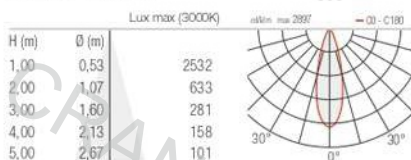

L - 36° CRI 90

M - 20° CRI 90

K - 60° CRI 90

15W - 3000K

S - 15° CRI 90

L - 36° CRI 90

M - 20° CRI 90

J - 60° CRI 90