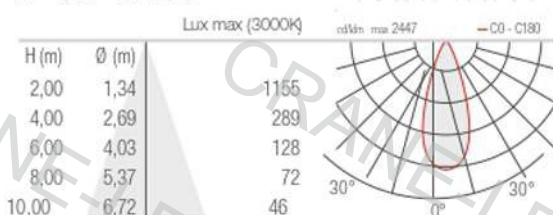

L - 36° CRI 90

40W - 3000K

S - 15° CRI 90

M - 23° CRI 90

L - 36° CRI 90

CRANE®

СЕРИЯ STREET-UFO

kg 2