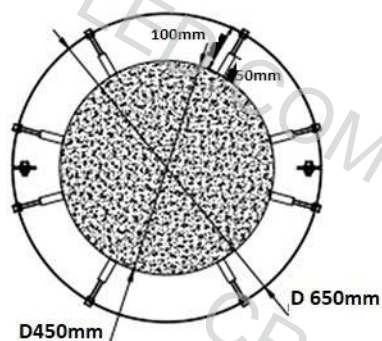

УСТАНОВКА АНТИБЛИКОВОЙ РЕШЕТКИ ПО ЗАПРОСУ
В СТАНДАРТНУЮ ЦЕНУ НЕ ВХОДИТ

8 (800) 222-57-30

88002225730@mail.ru

МАТЕРИАЛ:
ПОЛИЭСТЕР+
АЛЮМИНИЙ
ДЛИНА: 2 МЕТРА

МАТЕРИАЛ:
НЕРЖАВЕЮЩАЯ СТАЛЬ

CRANE®

СЕРИЯ STREET-UFO

CE IP66 IK08
A A+ A++ RAL